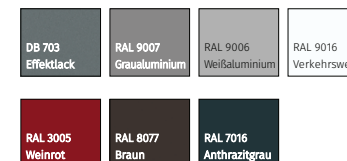

Serie "Ideal": Standardausführung mit
Einsatzfüllung (Beispielabb.)

€ 1.998,-¹⁾

Serie "Eleganz": Premiumausführung mit
beidseitiger Aufsatzfüllung (Beispielabb.)

€ 2.798,-¹⁾

Designmodelle: Premiumausführung mit
beidseitiger Aufsatzfüllung (Beispielabb.)

ab € 3.732,-¹⁾

Wählen Sie ohne Mehrpreis zwischen 7 Farben und zwei Gläsern:

**KFW-Förderung
10 %**

Beispielrechnung:
Tür "Eleganz" € 2.798,-
- 10% Förderung
= € 280,- **zusätzlich
gespart**